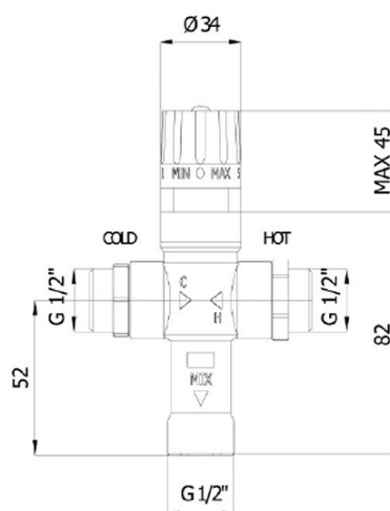

Produktový list

Objednací kód: **TMT12MPM**

Termostatický směšovač, 1/2", 30-60 stupňů, zpětné klapky

Pozice rukojeti	MIN	1	2	3	4	5	MAX
Teplota (°C)	-	30	38	42	52	65	-